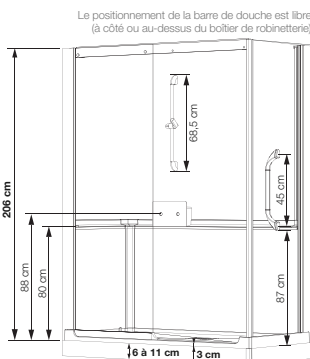

Dimensions en cm	Espace ouvert	Prix
	Verre transparent	
118,2/144 x 68/71	K6-1207-NBR-TN1-GE1	2167 €
118,2/144 x 78/81	K6-1208-NBR-TN1-GEZ	
138,2/164 x 68/71	K6-1407-NBR-TN1-GEX	
138,2/164 x 78/81	K6-1408-NBR-TN1-GEV	
158,2/184 x 68/71	K6-1607-NBR-TN1-GET	
158,2/184 x 78/81	K6-1608-NBR-TN1-GER	
168,2/194 x 68/71	K6-1707-NBR-TN1-GER	
168,2/194 x 78/81	K6-1708-NBR-TN1-GEP	

Dimensions en cm	Espace ouvert	Prix
	Verre transparent	
118/121 x 68/71	K6-1207-ABR-TN1-GEE	2167 €
118/121 x 78/81	K6-1208-ABR-TN1-GEC	
138/141 x 68/71	K6-1407-ABR-TN1-GEA	
138/141 x 78/81	K6-1408-ABR-TN1-GE8	
158/161 x 68/71	K6-1607-ABR-TN1-GE6	
158/161 x 78/81	K6-1608-ABR-TN1-GE4	
168/171 x 68/71	K6-1707-ABR-TN1-GE4	
168/171 x 78/81	K6-1708-ABR-TN1-GE2	

INFO : Installez cet espace douche partout grâce à la pompe de relevage VD90 (voir p.102)
Accessoires en option (voir p.37)