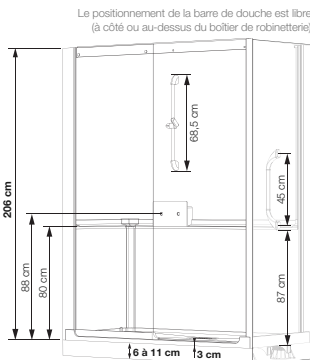

NOUVEAUTÉS
BOÎTIER POUR ROBINETTERIE
ET BARRE DE MAINTIEN

ESSENTIEL

L'espace douche au budget maîtrisé

VERSION

LES +

- Version basse uniquement
- Espace ouvert uniquement avec barre pour rideau de douche incluse
- Boîtier pour robinetterie (façade en verre) avec porte-flacons intégré, à positionner sur un des panneaux de fond mi-hauteur, possibilité de réutiliser votre robinetterie existante ou d'apposer celle de votre choix
- Receveur extra-plat 3 cm pour un accès sans effort
- 1 barre de maintien ergonomique
- Douchette à main, flexible et barre de douche

Installation en niche

Installation en angle

Dimensions en cm	Espace ouvert	Prix
	Verre transparent	
118,2/144 x 68/71	K6-1207-NBR-TN1-GE1	2167 €
118,2/144 x 78/81	K6-1208-NBR-TN1-GEZ	
138,2/164 x 68/71	K6-1407-NBR-TN1-GEX	
138,2/164 x 78/81	K6-1408-NBR-TN1-GEV	
158,2/184 x 68/71	K6-1607-NBR-TN1-GET	
158,2/184 x 78/81	K6-1608-NBR-TN1-GER	
168,2/194 x 68/71	K6-1707-NBR-TN1-GER	
168,2/194 x 78/81	K6-1708-NBR-TN1-GEP	

Dimensions en cm	Espace ouvert	Prix
	Verre transparent	
118/121 x 68/71	K6-1207-ABR-TN1-GEE	2167 €
118/121 x 78/81	K6-1208-ABR-TN1-GEC	
138/141 x 68/71	K6-1407-ABR-TN1-GEA	
138/141 x 78/81	K6-1408-ABR-TN1-GE8	
158/161 x 68/71	K6-1607-ABR-TN1-GE6	
158/161 x 78/81	K6-1608-ABR-TN1-GE4	
168/171 x 68/71	K6-1707-ABR-TN1-GE4	
168/171 x 78/81	K6-1708-ABR-TN1-GE2	

INFO : Installez cet espace douche partout grâce à la pompe de relevage VD90 (voir p.102)
Accessoires en option (voir p.37)