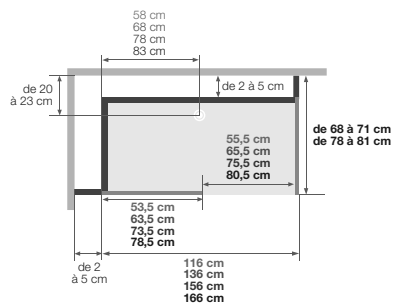

Installation en angle
Espace ouvert

installation réversible droite / gauche

Installation en angle