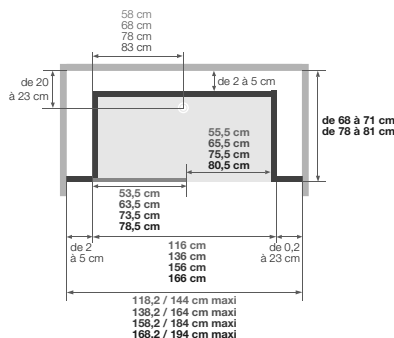

NOUVEAUTÉS
BOÎTIER POUR ROBINETTERIE
ET BARRE DE MAINTIEN

ESSENTIEL

L'espace douche au budget maîtrisé

VERSION

LES +

- Version basse uniquement
- Espace ouvert uniquement avec barre pour rideau de douche incluse
- Boîtier pour robinetterie (façade en verre) avec porte-flacons intégré, à positionner sur un des panneaux de fond mi-hauteur, possibilité de réutiliser votre robinetterie existante ou d'apposer celle de votre choix
- Receveur extra-plat 3 cm pour un accès sans effort
- 1 barre de maintien ergonomique
- Douchette à main, flexible et barre de douche

Installation en niche
Espace ouvert

installation réversible droite / gauche

Installation en niche