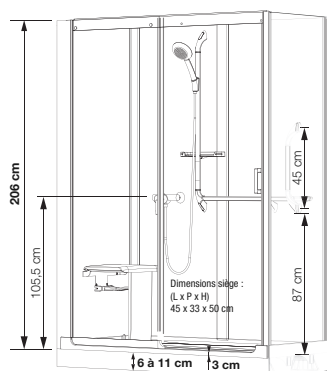

Version haute en niche