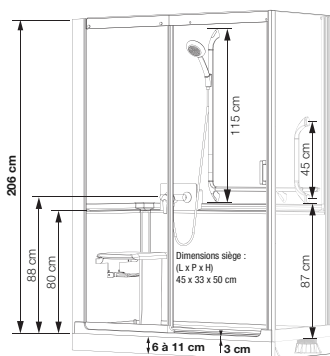

Version basse en niche