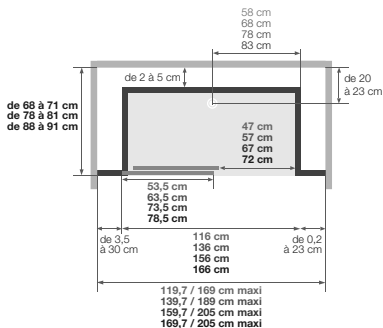

Version mixte en niche Porte coulissante