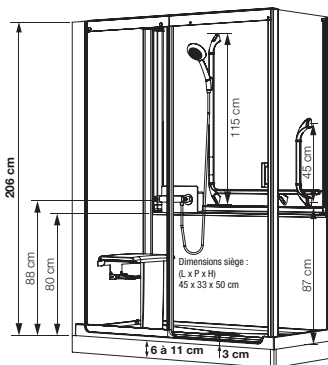

Version mixte en angle

INFO : Installez cet espace douche partout grâce à la pompe de relevage VD90 (voir p.102)
Accessoires en option (voir p.21)