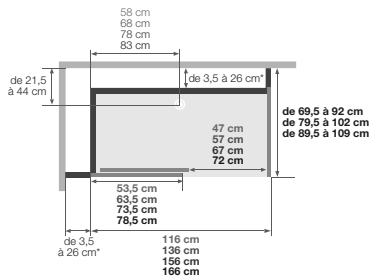

Version haute en angle Porte coulissante