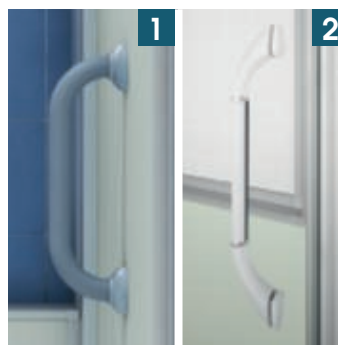

Options - toutes versions

Barre de maintien à coller (L. 45 cm) **1** disponible jusqu'à fin avril 2016

KINBARRE13 102 €

Barre de maintien à visser au mur (L. 45 cm) **1** disponible jusqu'à fin avril 2016

KINBARRE12 66 €

Barre de maintien à coller (L. 45 cm) **2** disponible à partir d'avril 2016

KINBARRE11 59 €

Barre de maintien à visser au mur (L. 45 cm) **2** disponible à partir d'avril 2016

KINBARRE08 21 €