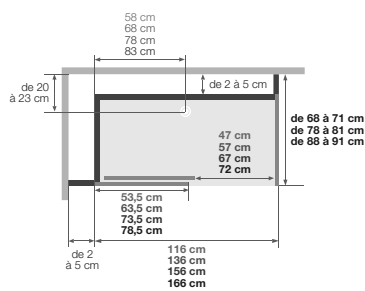

Version basse en angle Porte coulissante