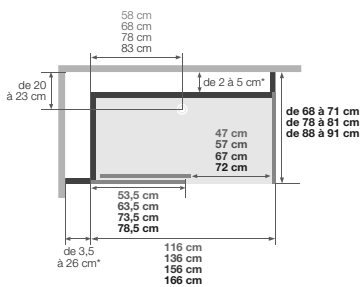

Version mixte en angle Porte coulissante