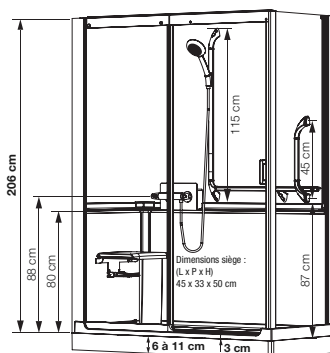

Version basse en angle

INFO : Installez cet espace douche partout grâce à la pompe de relevage VD90 (voir p.102)
Accessoires en option (voir p.21)