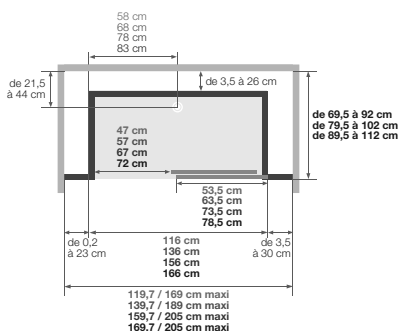

SÉRÉNITÉ+

L'espace douche sécurisé et accessible

VERSIONS

LES +

- Version haute, mixte ou basse, une solution complète adaptée à chaque projet
- Uniquement disponible avec porte coulissante
- Receveur extra-plat 3 cm pour un accès sans effort
- Nouveau revêtement antidérapant PN24 : moins salissant
- Barre de maintien et main courante ergonomiques pour un accès à la douche facilité et sécurisé
- Nouveau siège rabattable avec assise large et ouverture amortie
- Mitigeur Grohe®
- Douchette à main aimantée* et porte-flacons
- 2 finitions de verre : transparent ou avec une bande centrale dépolie

Kinemagic Sérénité+ : version haute

Version haute en niche Porte coulissante