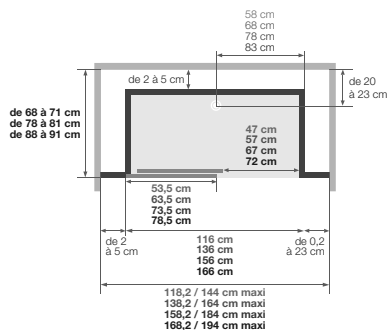

Version basse en niche Porte coulissante