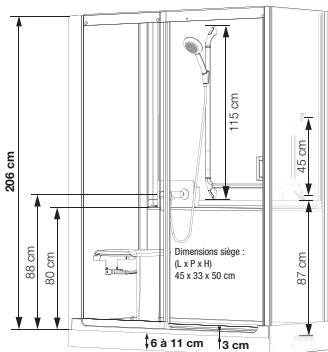

Version mixte en niche