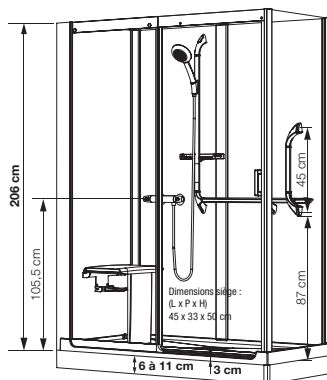

Version haute en angle

*Un kit d'adaptation est fourni de série pour les personnes munies d'un stimulateur cardiaque

INFO : Installez cet espace douche partout grâce à la pompe de relevage VD90 (voir p.102)
Accessoires en option (voir p.21)